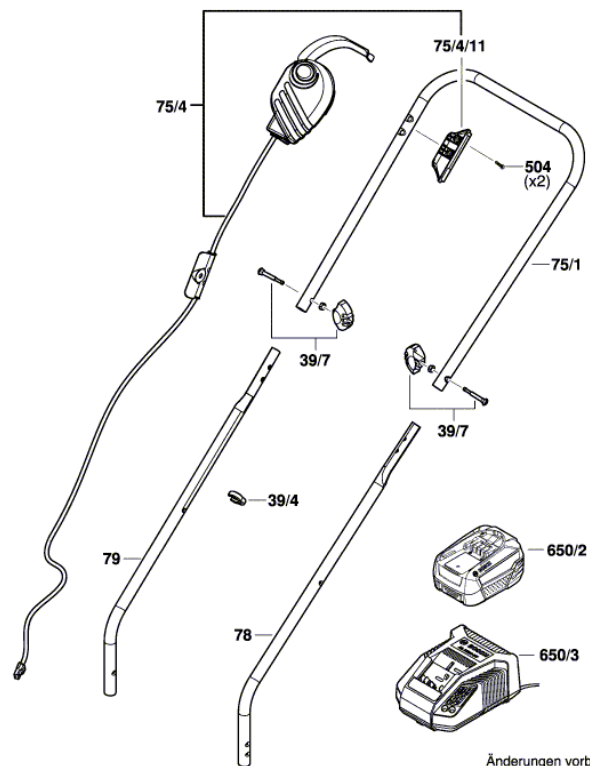

* Priporočena maloprodajna cena brez DDV.

Informacije o izdelku : Kosilnica - EasyMower 18V-32-200 - 3 600 HB9 D00

Številka izdelka	3 600 HB9 D00
Opis	Kosilnica
Besedilo DIN	
ID_Text_Ext	
Naziv orodja	EasyMower 18V-32-200
Napetost_1	18 V
ID države izdelka	EU

Prikaz - tip - E

Prikaz - tip - E

3 600 HB9 D00
 Stand | 22-09-25
 Issue | 22-03-30 **Fig./Abb. 2**

Anzugsmomente
 Torque values
 Couple de serrage
 Pares de apriete
 Pos 504 = 1,6 - 1,8 Nm
 4 = 0,8 - 1,0 Nm
 3 = 2,0 - 2,2 Nm
 59 = 17 - 20 Nm