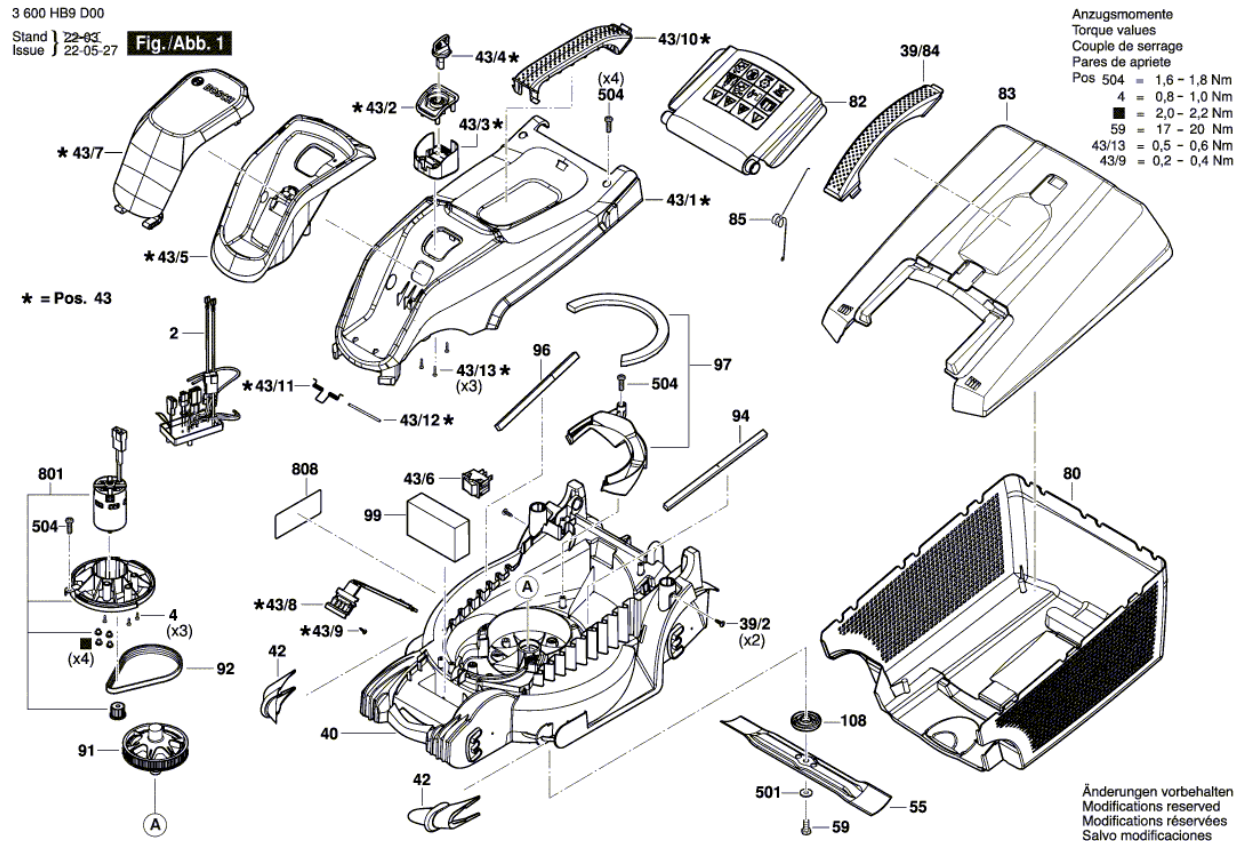

Prikaz - tip - E