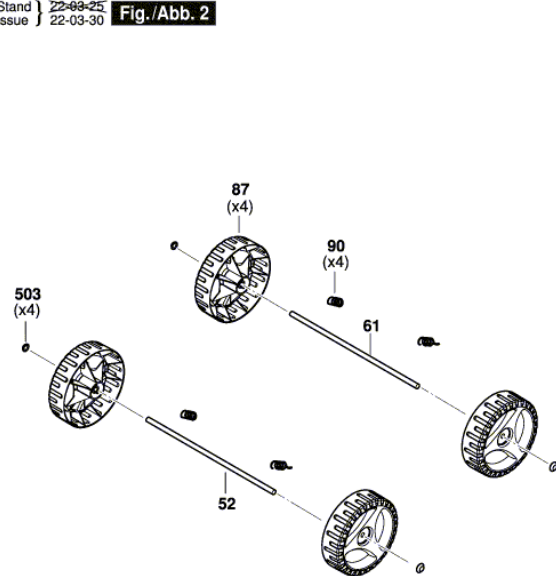

* Priporočena maloprodajna cena brez DDV.

Seznam rezervnih delov

Izdelek	Številka dela	Opis	Prikaz	Cena	Količina	Cenovna skupina
801	1 607 000 EH8	Sklop motorja	1	-	1	
808	1 601 11A 9D7	Tipaska tablica	1	-	1	
39/4	F 016 L66 895	DRŽALO NAPELJAVE ROTAK II	2	0,49 € *	1	10
39/7	F 016 L66 155	Napenjalni ročaj	2	1,10 € *	2	12
52	F 016 L66 848	Os	2	3,95 € *	1	20
61	F 016 L66 849	Os	2	3,95 € *	1	20
75/1	F 016 L62 792	ROČAJ	2	15,80 € *	1	31
75/4	1 600 A02 7B1	Priključek stikala	2	-	1	
75/4/11	F 016 L66 236	Vpenjalec	2	0,81 € *	1	11
78	F 016 L66 682	Prijemalni drog ČRNA	2	4,60 € *	1	21
79	F 016 L66 655	Prijemalni drog ČRNA	2	4,60 € *	1	21
87	F 016 L66 718	Kolo	2	-	4	
90	F 016 L65 773	Vzmet	2	0,81 € *	4	11
503	F 016 T48 990	Varnostni pokrov Ø8 MM ČRNA	2	0,49 € *	4	10
650/2	1 607 A35 0PB	Paket akum. baterij	2	-	1	
650/3	2 607 225 965	Hiteri polnilnik 230/14,4-18V 1h EU AL 1830 CV	2	35,20 € *	1	38
650/3	2 607 225 967	Polnilna naprava 230/14,4-18V 1h GB AL 1830 CV	2	51,60 € *	1	42

* Priporočena maloprodajna cena brez DDV.

Informacije o izdelku : Kosilnica - EasyMower 18V-32-200 - 3 600 HB9 D00

Številka izdelka	3 600 HB9 D00
Opis	Kosilnica
Besedilo DIN	
ID_Text_Ext	
Naziv orodja	EasyMower 18V-32-200
Napetost_1	18 V
ID države izdelka	EU

Prikaz - tip - E

Prikaz - tip - E

3 600 HB9 D00
 Stand | 22-09-25
 Issue | 22-03-30 **Fig./Abb. 2**

Anzugsmomente
 Torque values
 Couple de serrage
 Pares de apriete
 Pos 504 = 1,6 - 1,8 Nm
 4 = 0,8 - 1,0 Nm
 3 = 2,0 - 2,2 Nm
 59 = 17 - 20 Nm